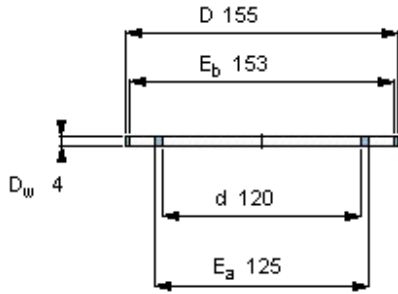

Principal dimensions			Basic load ratings		Speed ratings		Designation
d	D	D <sub>w</sub>	C	static C <sub>0</sub>	Reference speed	Limiting speed	
mm			kN		r/min		-
<b>120</b>	155	4	86,5	680	1300	2600	<b>AXK 120155</b>